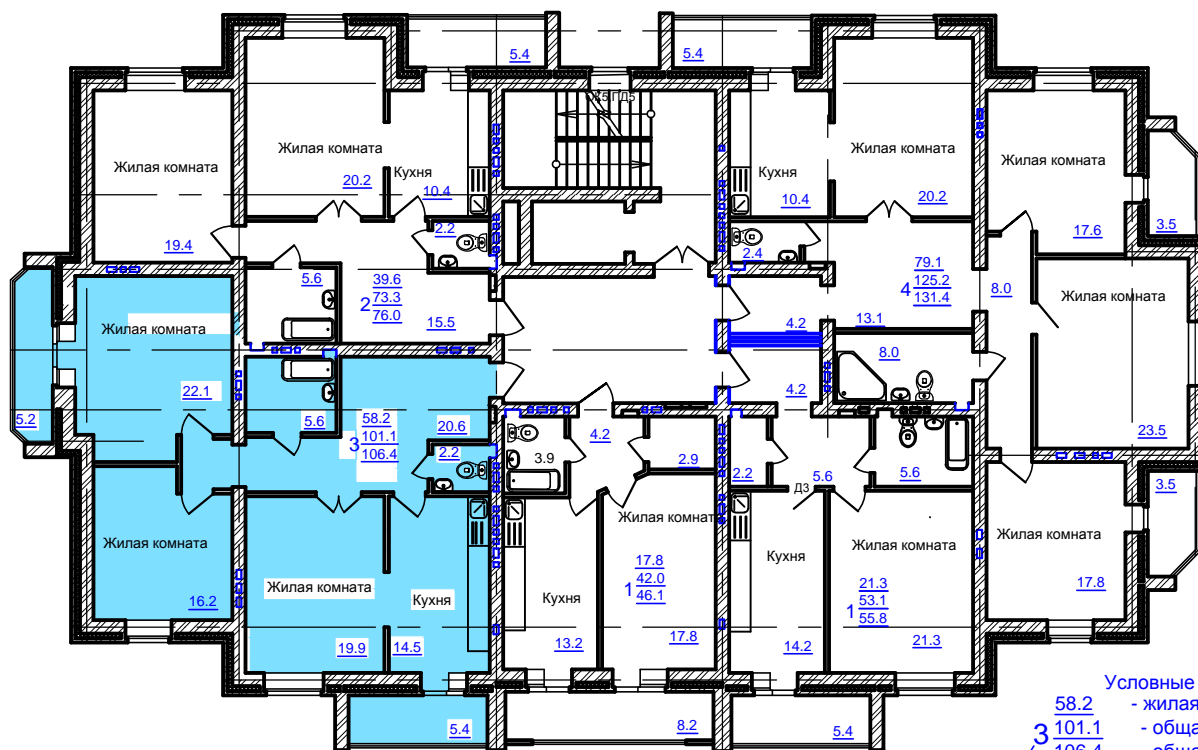

## План 4-9 этажей

- Условные обозначения
- 58.2 - жилая площадь квартиры
  - 101.1 - общая площадь квартиры без балконов
  - 106.4 - общая площадь квартиры с лоджией (с коэф.=0,5)

3  
Количество жилых комнат