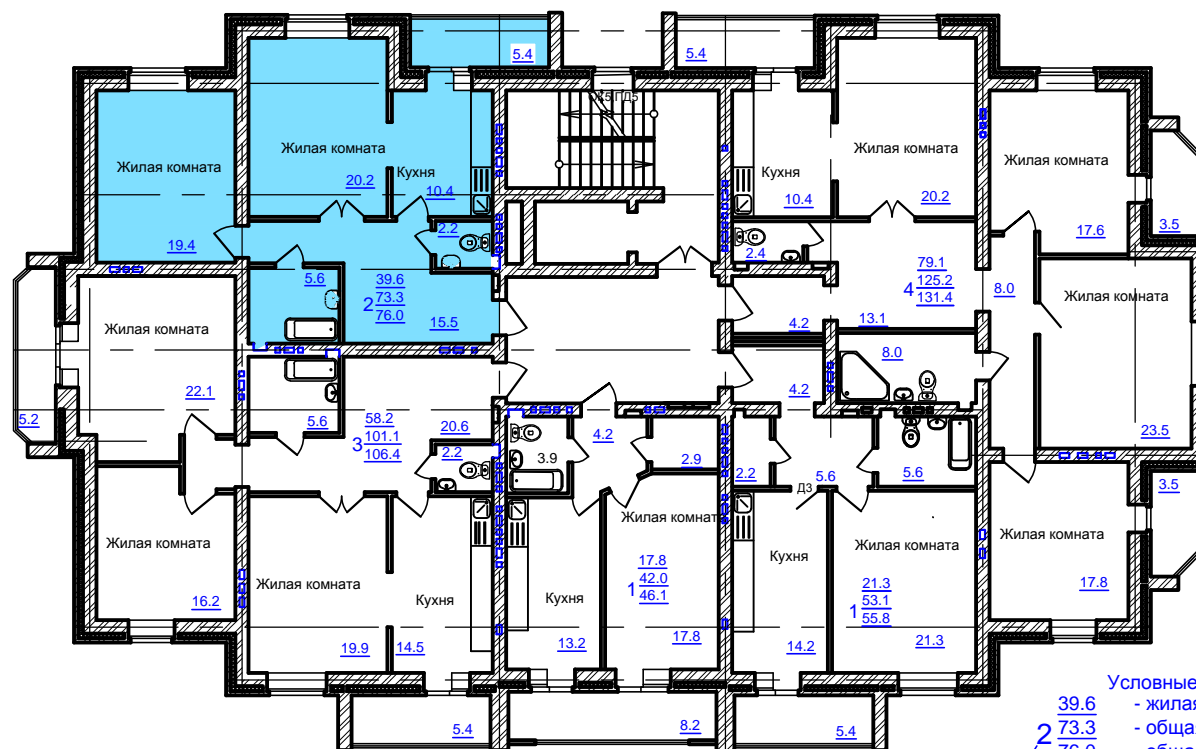

План 4-9 этажей

- Условные обозначения
- 39.6 - жилая площадь квартиры
 - 73.3 - общая площадь квартиры без балконов
 - 76.0 - общая площадь квартиры с лоджией (с коэф.=0,5)
- 2
Количество жилых комнат