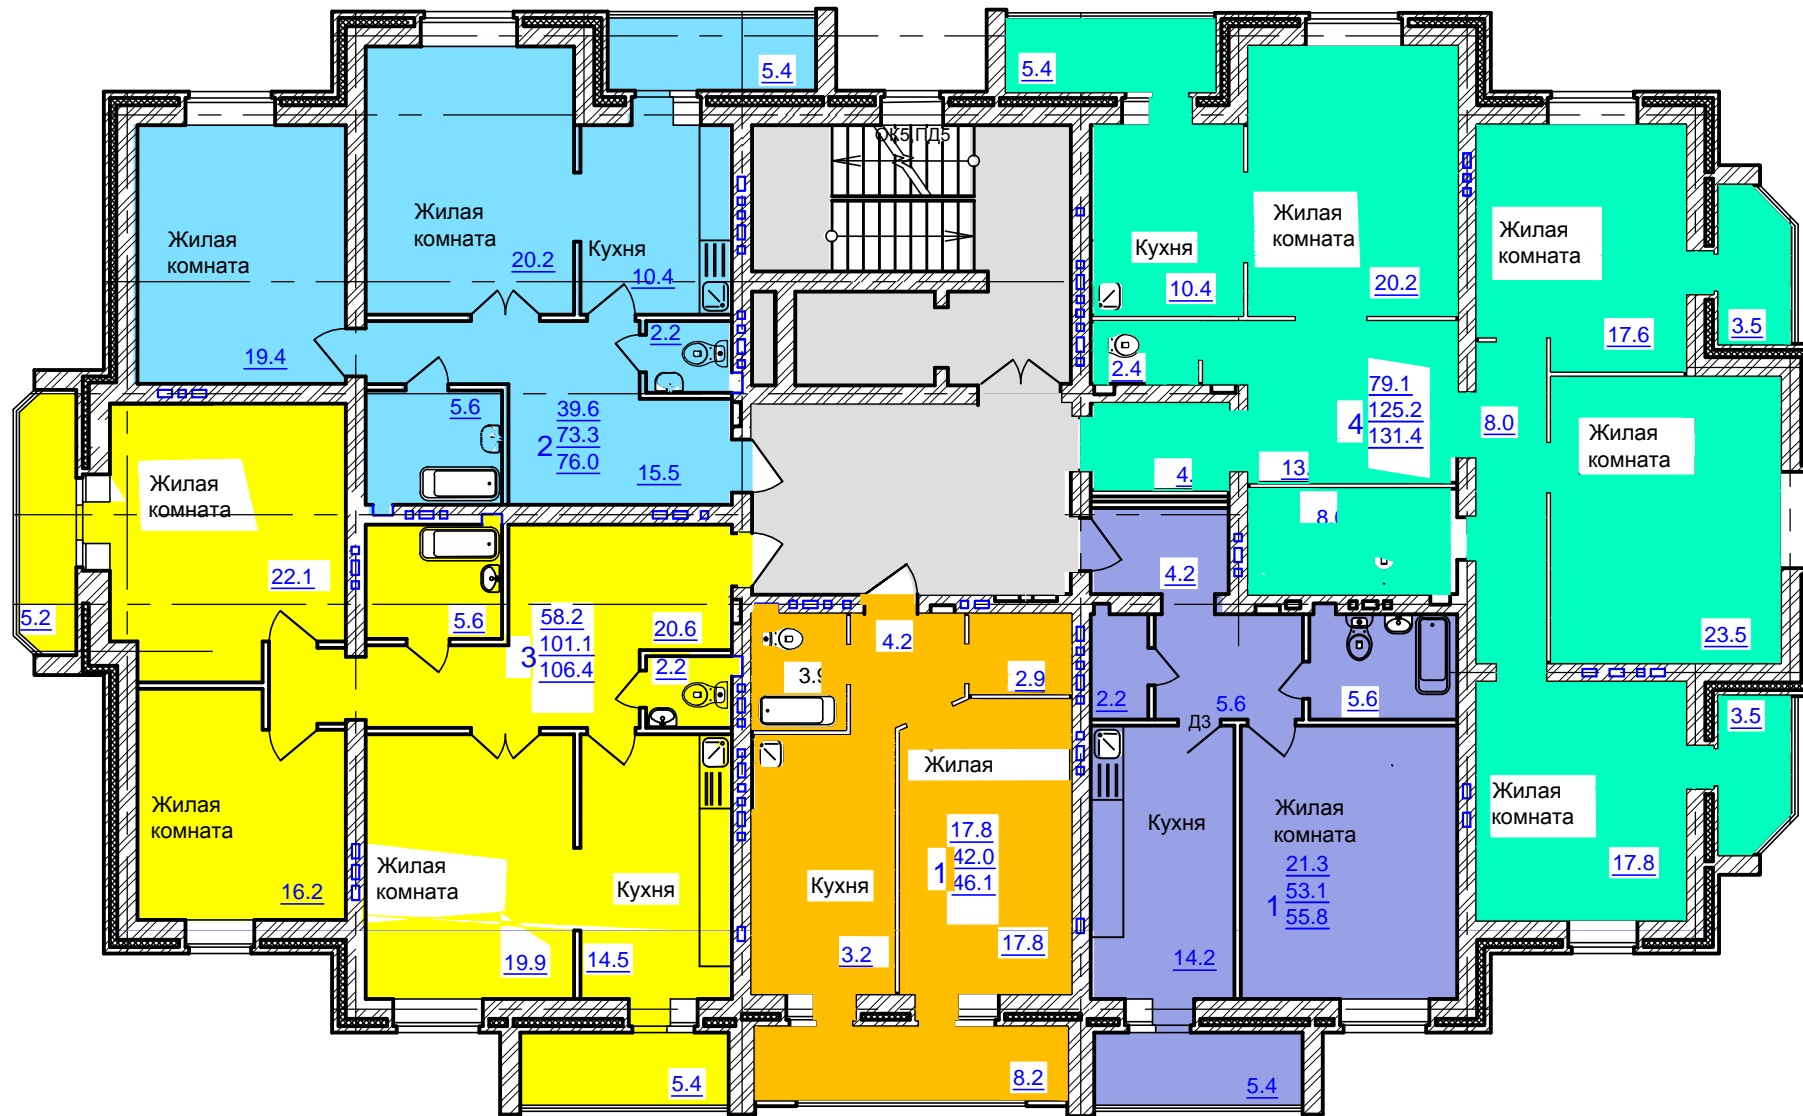

# План 4-9 этажей

Условные обозначения

- 39.6 - жилая площадь квартиры
- 73.3 - общая площадь квартиры без балконов
- 76.0 - общая площадь квартиры с лоджией (с коэф.=0,5)

Количество жилых комнат