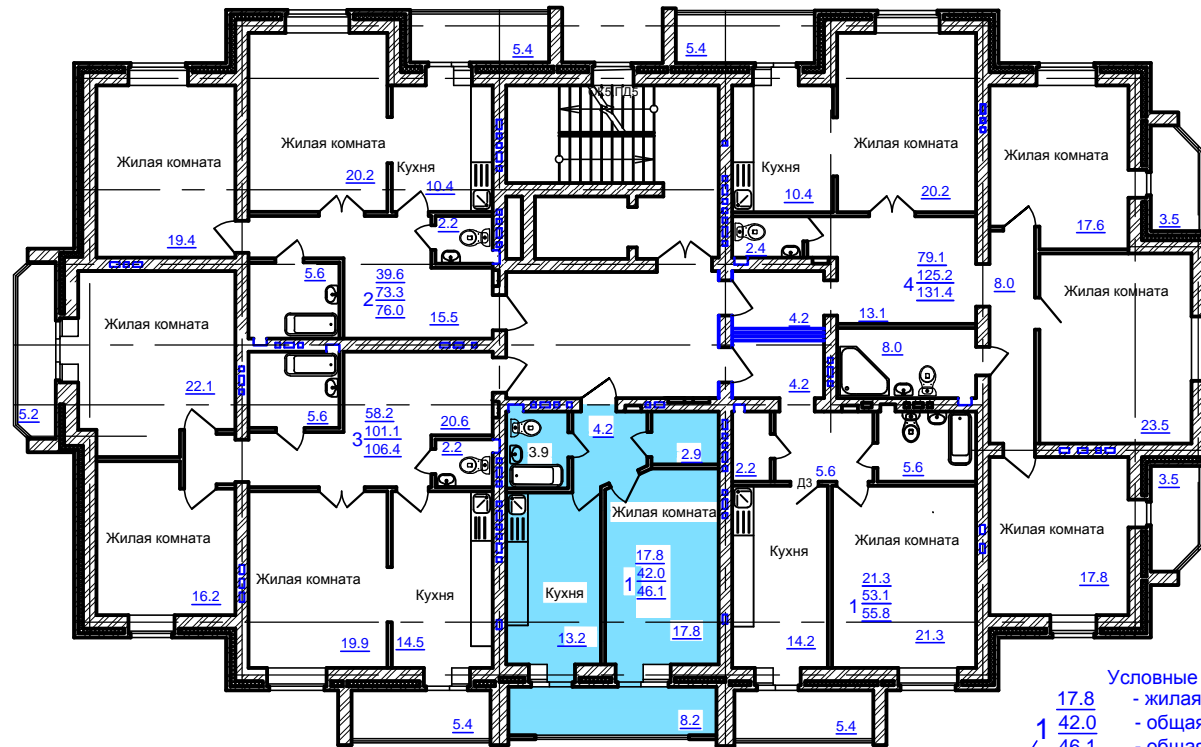

План 4-9 этажей

- Условные обозначения
- 17.8 - жилая площадь квартиры
 - 42.0 - общая площадь квартиры без балконов
 - 46.1 - общая площадь квартиры с лоджией (с коэф.=0,5)

1
Количество жилых комнат